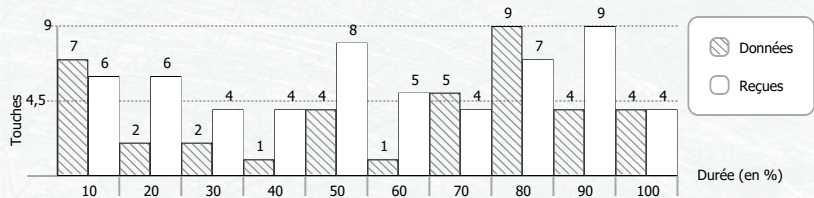

Juju

Score : +2650

12

IMPACT

57 Reçues Joueur(s)
0 Reçue Piège(s)

21/12/2024 18:23:03

Partie n° 1

JUDO CLUB VENEUX LES SABLES

39 Données

BLEUE	Eff. Tir*	Score	Rang
Jules	4,74 s	+12650	1
Modric	2,91 s	+8550	2
LeCoq	4,60 s	+6600	3
Tchong	2,44 s	+6500	4
GilletteFusion	4,55 s	+5250	7
LeFoudroyant	5,18 s	+3850	8
Maximator	2,74 s	+3200	9
L'Expert	3,15 s	+2700	11
Lisa	91,47 s	-150	16

VERTE	Eff. Tir*	Score	Rang
Rémy	4,17 s	+5650	5
Ane Solo	2,28 s	+5500	6
Slade Wilson	4,48 s	+2850	10
Juju	2,66 s	+2650	12
Therez	4,11 s	+1400	13
Louloute	3,49 s	+1000	14
Liam Le Rouge	12,78 s	+900	15
Ysée	5,27 s	-250	17
Serge	6,81 s	-1800	18

Av	Ar	Ep	Pi	Total
5		3	1	9
6	4	1		11
3	1	1		5
2	3		1	6
4				4
4	2	1	2	9
5			1	6
1	3			4
1				1

Av	Ar	Ep	Pi	Total
				0
				0
				0
				0
				0
				0
1		1		2
				0
				0

Total	Av	Ar	Ep	Pi
2	1		1	
6	4	2		
3	1	1		1
7	4	1	1	1
4	3			1
4	1	1		2
6	1	2	1	2
4	2	1		1
1		1		

Total	Av	Ar	Ep	Pi
0				
0				
0				
0				
1				1
0				
1				1
0				
0				

* Eff. Tir (Efficacité de tir) : Durée moyenne du tir pour effectuer une touche (en seconde)
Ⓞ : Votre pire ennemi = celui qui a le meilleur goal average par rapport à vous

Equipes	Reçues	Données	Score
BLEUE	271	400	+49150
VERTE	411	282	+17900