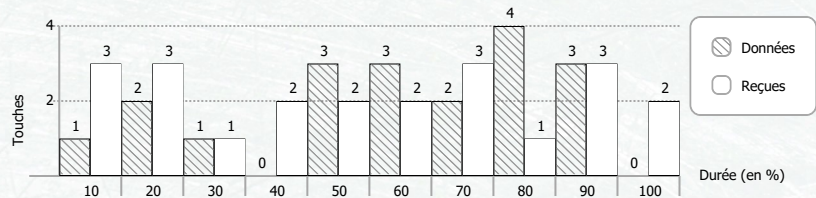

Liam Le Rouge

Score : +900

15

IMPACT

22 Reçues Joueur(s)
0 Reçue Piège(s)

21/12/2024 18:23:03

Partie n° 1

JUDO CLUB VENEUX LES SABLE

19 Données

BLEUE	Eff. Tir*	Score	Rang
Jules	4,74 s	+12650	1
Modric	2,91 s	+8550	2
LeCoq	4,60 s	+6600	3
Tchong	2,44 s	+6500	4
GilletteFusion	4,55 s	+5250	7
LeFoudroyant	5,18 s	+3850	8
Maximator	2,74 s	+3200	9
L'Expert	3,15 s	+2700	11
Lisa	91,47 s	-150	16

VERTE	Eff. Tir*	Score	Rang
Rémy	4,17 s	+5650	5
Ane Solo	2,28 s	+5500	6
Slade Wilson	4,48 s	+2850	10
Juju	2,66 s	+2650	12
Therez	4,11 s	+1400	13
Louloute	3,49 s	+1000	14
Liam Le Rouge	12,78 s	+900	15
Ysée	5,27 s	-250	17
Serge	6,81 s	-1800	18

Av	Ar	Ep	Pi	Total
			5	5
			7	7
			1	1
			2	2
			3	3
			1	1
				0
			2	2
				0

Av	Ar	Ep	Pi	Total
				0
				0
				0
			1	1
				0
				0
				0
				0
				0

Total	Av	Ar	Ep	Pi
0				
4	1			3
1				1
0				
0				
1	1			
1	1			
6	4		2	

Total	Av	Ar	Ep	Pi
0				
1	1			
0				
2	1		1	
0				
1				1
0				
1		1		
1	1			

* Eff. Tir (Efficacité de tir) : Durée moyenne du tir pour effectuer une touche (en seconde)
⊕ : Votre pire ennemi = celui qui a le meilleur goal average par rapport à vous

: Touches Equipe

Equipes	Reçues	Données	Score
BLEUE	271	400	+49150
VERTE	411	282	+17900