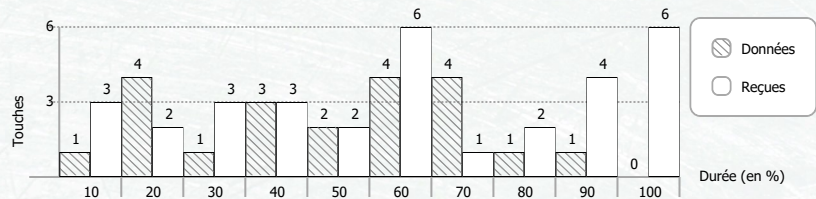

Therez

Score : +1400

13

IMPACT

32 Reçues Joueur(s)
0 Reçue Piège(s)

21/12/2024 18:23:03

Partie n° 1

JUDO CLUB VENEUX LES SABLES

21 Données

BLEUE	Eff. Tir*	Score	Rang
Jules	4,74 s	+12650	1
Modric	2,91 s	+8550	2
LeCoq	4,60 s	+6600	3
Tchong	2,44 s	+6500	4
GilletteFusion	4,55 s	+5250	7
LeFoudroyant	5,18 s	+3850	8
Maximator	2,74 s	+3200	9
L'Expert	3,15 s	+2700	11
Lisa	91,47 s	-150	16

VERTE	Eff. Tir*	Score	Rang
Rémy	4,17 s	+5650	5
Ane Solo	2,28 s	+5500	6
Slade Wilson	4,48 s	+2850	10
Juju	2,66 s	+2650	12
Therez	4,11 s	+1400	13
Louloute	3,49 s	+1000	14
Liam Le Rouge	12,78 s	+900	15
Ysée	5,27 s	-250	17
Serge	6,81 s	-1800	18

Av	Ar	Ep	Pi	Total
1		1		2
4			2	6
3				3
2		1	1	4
		1	1	2
4				4
3			2	5
			1	1
2			2	4

Av	Ar	Ep	Pi	Total
				0
				0
				0
			1	1
				0
				0
				0
				0
				0
				0

Total	Av	Ar	Ep	Pi
1	1			
2	2			
3			1	2
2	2			
2	2			
4	1	1		2
1				1
3	3			
1			1	

Total	Av	Ar	Ep	Pi
1			1	
0				
0				
0				
0				
1		1		
0				
0				
0				

* Eff. Tir (Efficacité de tir) : Durée moyenne du tir pour effectuer une touche (en seconde)
⊙ : Votre pire ennemi = celui qui a le meilleur goal average par rapport à vous

: Touches Equipe

Equipes	Reçues	Données	Score
BLEUE	271	400	+49150
VERTE	411	282	+17900