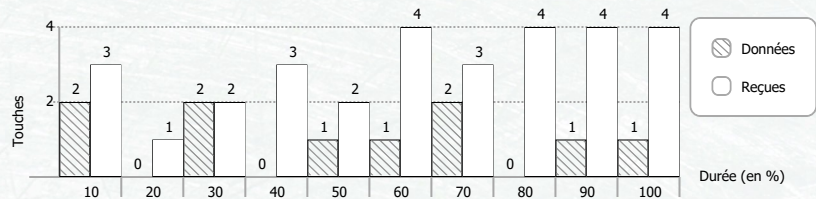

Lisa

21/12/2024 18:23:03

Partie n° 1

Score : -150

16

IMPACT

30 Reçues Joueur(s)
0 Reçue Piège(s)

JUDO CLUB VENEUX LES SABLE
10 Données

BLEUE	Eff. Tir*	Score	Rang
Jules	4,74 s	+12650	1
Modric	2,91 s	+8550	2
LeCoq	4,60 s	+6600	3
Tchong	2,44 s	+6500	4
GilletteFusion	4,55 s	+5250	7
LeFoudroyant	5,18 s	+3850	8
Maximator	2,74 s	+3200	9
L'Expert	3,15 s	+2700	11
Lisa	91,47 s	-150	16

VERTE	Eff. Tir*	Score	Rang
Rémy	4,17 s	+5650	5
Ane Solo	2,28 s	+5500	6
Slade Wilson	4,48 s	+2850	10
Juju	2,66 s	+2650	12
Therez	4,11 s	+1400	13
Louloute	3,49 s	+1000	14
Liam Le Rouge	12,78 s	+900	15
Ysée	5,27 s	-250	17
Serge	6,81 s	-1800	18

Av	Ar	Ep	Pi	Total
				0
				0
				0
				0
				0
				0
				0
				0
				0
				0

Av	Ar	Ep	Pi	Total
3	1			4
3	3	1	2	9
2	1			3
	1			1
		1		1
	1	1		2
4		2		6
1	1			2
			2	2

Total	Av	Ar	Ep	Pi
0				
0				
0				
0				
0				
0				
1		1		
0				
0				

Total	Av	Ar	Ep	Pi
1	1			
1	1			
1		1		
1	1			
4	2			2
0				
0				
1			1	
0				

* Eff. Tir (Efficacité de tir) : Durée moyenne du tir pour effectuer une touche (en seconde)
⊕ : Votre pire ennemi = celui qui a le meilleur goal average par rapport à vous

Equipes	Reçues	Données	Score
BLEUE	271	400	+49150
VERTE	411	282	+17900