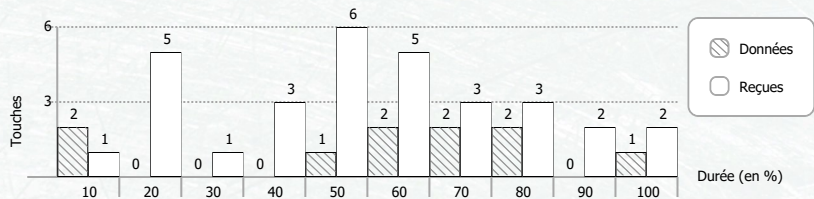

Ysée

Score : -250

17

IMPACT

31 Reçues Joueur(s)
0 Reçue Piège(s)

21/12/2024 18:23:03

Partie n° 1

JUDO CLUB VENEUX LES SABLES

10 Données

BLEUE	Eff. Tir*	Score	Rang
Jules	4,74 s	+12650	1
Modric	2,91 s	+8550	2
LeCoq	4,60 s	+6600	3
Tchong	2,44 s	+6500	4
GilletteFusion	4,55 s	+5250	7
LeFoudroyant	5,18 s	+3850	8
Maximator	2,74 s	+3200	9
L'Expert	3,15 s	+2700	11
Lisa	91,47 s	-150	16

VERTE	Eff. Tir*	Score	Rang
Rémy	4,17 s	+5650	5
Ane Solo	2,28 s	+5500	6
Slade Wilson	4,48 s	+2850	10
Juju	2,66 s	+2650	12
Therez	4,11 s	+1400	13
Louloute	3,49 s	+1000	14
Liam Le Rouge	12,78 s	+900	15
Ysée	5,27 s	-250	17
Serge	6,81 s	-1800	18

Av	Ar	Ep	Pi	Total
	2	1	4	7
2		3	1	6
3			1	4
			3	3
1			2	3
2			1	3
	1			1
1				1
		1		1

Av	Ar	Ep	Pi	Total
				0
				0
				0
				0
				0
				0
				0
	1			1
				0
1				1

Total	Av	Ar	Ep	Pi
1	1			
3	1		1	1
1	1			
2	2			
0				
0				
1	1			
0				
2	1	1		

Total	Av	Ar	Ep	Pi
0				
0				
0				
0				
0				
0				
0				
0				
0				
0				

* Eff. Tir (Efficacité de tir) : Durée moyenne du tir pour effectuer une touche (en seconde)
⊕ : Votre pire ennemi = celui qui a le meilleur goal average par rapport à vous

Equipes	Reçues	Données	Score
BLEUE	271	400	+49150
VERTE	411	282	+17900

Touches Equipe