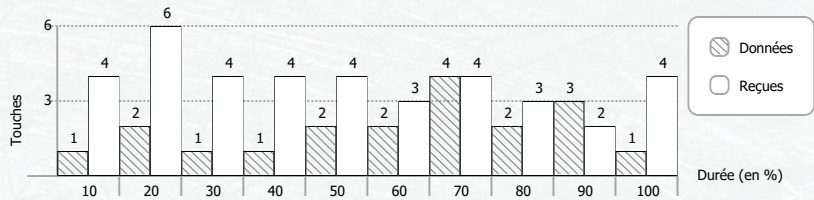

Louloute

Score : +1000

14

IMPACT

38 Reçues Joueur(s)
0 Reçue Piège(s)

21/12/2024 18:23:03

Partie n° 1

JUDO CLUB VENEUX LES SABLE

19 Données

BLEUE	Eff. Tir*	Score	Rang
Jules	4,74 s	+12650	1
Modric	2,91 s	+8550	2
LeCoq	4,60 s	+6600	3
Tchong	2,44 s	+6500	4
GilletteFusion	4,55 s	+5250	7
LeFoudroyant	5,18 s	+3850	8
Maximator	2,74 s	+3200	9
L'Expert	3,15 s	+2700	11
Lisa	91,47 s	-150	16

VERTE	Eff. Tir*	Score	Rang
Rémy	4,17 s	+5650	5
Ane Solo	2,28 s	+5500	6
Slade Wilson	4,48 s	+2850	10
Juju	2,66 s	+2650	12
Therez	4,11 s	+1400	13
Louloute	3,49 s	+1000	14
Liam Le Rouge	12,78 s	+900	15
Ysée	5,27 s	-250	17
Serge	6,81 s	-1800	18

Av	Ar	Ep	Pi	Total
3	2	4		9
3			1	4
2	2	1	2	7
1				1
2		1	1	4
	2	2		4
1		2	1	4
		1	1	2
				0

Av	Ar	Ep	Pi	Total
				0
				0
		1		1
				0
	1			1
				0
			1	1
				0
				0

Total	Av	Ar	Ep	Pi
1	1			
1	1			
2				2
1			1	
2	1		1	
3	1	1	1	
4	3	1		
3	2			1
2		1	1	

Total	Av	Ar	Ep	Pi
0				
0				
0				
0				
0				
0				
0				
0				
0				
0				

* Eff. Tir (Efficacité de tir) : Durée moyenne du tir pour effectuer une touche (en seconde)
Ⓢ : Votre pire ennemi = celui qui a le meilleur goal average par rapport à vous

Equipes	Reçues	Données	Score
BLEUE	271	400	+49150
VERTE	411	282	+17900

: Touches Equipe