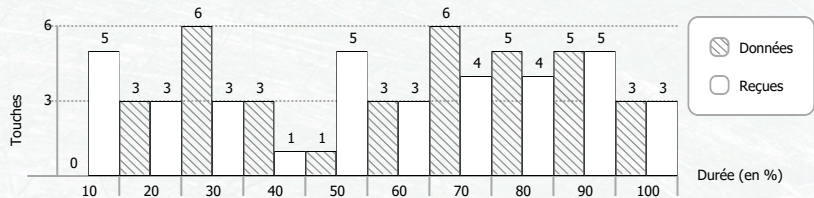

Maximator

Score : +3200

9

IMPACT

36 Reçues Joueur(s)
0 Reçue Piège(s)

21/12/2024 18:23:03
Partie n° 1

JUDO CLUB VENEUX LES SABLES

35 Données

BLEUE	Eff. Tir*	Score	Rang
Jules	4,74 s	+12650	1
Modric	2,91 s	+8550	2
LeCoq	4,60 s	+6600	3
Tchong	2,44 s	+6500	4
GilletteFusion	4,55 s	+5250	7
LeFoudroyant	5,18 s	+3850	8
Maximator	2,74 s	+3200	9
L'Expert	3,15 s	+2700	11
Lisa	91,47 s	-150	16

VERTE	Eff. Tir*	Score	Rang
Rémy	4,17 s	+5650	5
Ane Solo	2,28 s	+5500	6
Slade Wilson	4,48 s	+2850	10
Juju	2,66 s	+2650	12
Therez	4,11 s	+1400	13
Louloute	3,49 s	+1000	14
Liam Le Rouge	12,78 s	+900	15
Ysée	5,27 s	-250	17
Serge	6,81 s	-1800	18

Av	Ar	Ep	Pi	Total
				0
	1			1
				0
				0
				0
				0
				0
				0
	1			1

Av	Ar	Ep	Pi	Total
2	3		3	8
3	2	2		7
2	1			3
1	2	1	2	6
			1	1
3	1			4
1				1
1				1
2		1		3

Total	Av	Ar	Ep	Pi
0				
0				
0				
0				
0				
0				
0				
0				
0				
0				

Total	Av	Ar	Ep	Pi
4	2		2	
5	4	1		
4	3		1	
6	5			1
5	3			2
4	1		2	1
0				
1		1		
6	3	2		1

* Eff. Tir (Efficacité de tir) : Durée moyenne du tir pour effectuer une touche (en seconde)
⊕ : Votre pire ennemi = celui qui a le meilleur goal average par rapport à vous

: Touches Equipe

Equipes	Reçues	Données	Score
BLEUE	271	400	+49150
VERTE	411	282	+17900