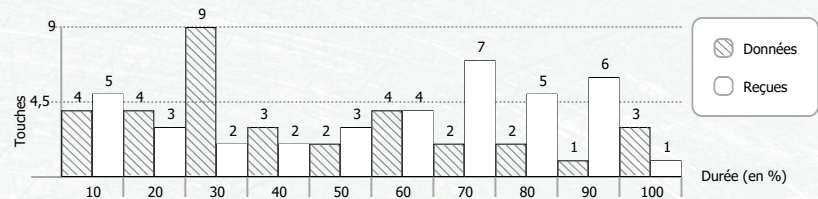

L'Expert

Score : +2700

11

IMPACT

38 Reçues Joueur(s)
0 Reçue Piège(s)

21/12/2024 18:23:03
Partie n° 1

JUDO CLUB VENEUX LES SABLE

34 Données

BLEUE	Eff. Tir*	Score	Rang
Jules	4,74 s	+12650	1
Modric	2,91 s	+8550	2
LeCoq	4,60 s	+6600	3
Tchong	2,44 s	+6500	4
GilletteFusion	4,55 s	+5250	7
LeFoudroyant	5,18 s	+3850	8
Maximator	2,74 s	+3200	9
L'Expert	3,15 s	+2700	11
Lisa	91,47 s	-150	16

VERTE	Eff. Tir*	Score	Rang
Rémy	4,17 s	+5650	5
Ane Solo	2,28 s	+5500	6
Slade Wilson	4,48 s	+2850	10
Juju	2,66 s	+2650	12
Therez	4,11 s	+1400	13
Louloute	3,49 s	+1000	14
Liam Le Rouge	12,78 s	+900	15
Ysée	5,27 s	-250	17
Serge	6,81 s	-1800	18

Av	Ar	Ep	Pi	Total
				0
				0
				0
				0
				0
				0
				0
				0
				0
				0

Av	Ar	Ep	Pi	Total
4	1	1	1	7
6	3		1	10
3	2		3	8
2	1		1	4
3				3
2			1	3
1				1
				0
1	1			2

Total	Av	Ar	Ep	Pi
1	1			
0				
1	1			
0				
0				
0				
0				
0				
0				
0				

Total	Av	Ar	Ep	Pi
3	3			
11	7	2	1	1
3	2		1	
4	1	3		
1				1
2			1	1
2				2
1	1			
5	3	1		1

* Eff. Tir (Efficacité de tir) : Durée moyenne du tir pour effectuer une touche (en seconde)
⊕ : Votre pire ennemi = celui qui a le meilleur goal average par rapport à vous

: Touches Equipe

Equipes	Reçues	Données	Score
BLEUE	271	400	+49150
VERTE	411	282	+17900