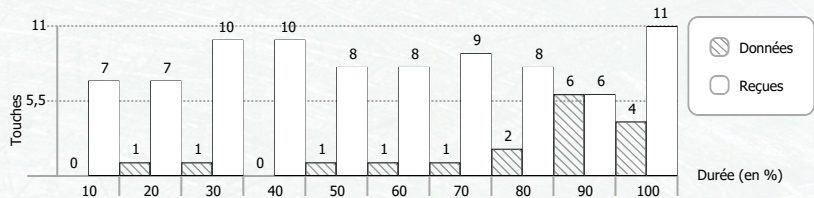

Serge

Score : -1800

18

IMPACT

84 Reçues Joueur(s)
0 Reçue Piège(s)

21/12/2024 18:23:03

Partie n° 1

JUDO CLUB VENEUX LES SABLE

17 Données

BLEUE	Eff. Tir*	Score	Rang
Jules	4,74 s	+12650	1
Modric	2,91 s	+8550	2
LeCoq	4,60 s	+6600	3
Tchong	2,44 s	+6500	4
GilletteFusion	4,55 s	+5250	7
LeFoudroyant	5,18 s	+3850	8
Maximator	2,74 s	+3200	9
L'Expert	3,15 s	+2700	11
Lisa	91,47 s	-150	16

VERTE	Eff. Tir*	Score	Rang
Rémy	4,17 s	+5650	5
Ane Solo	2,28 s	+5500	6
Slade Wilson	4,48 s	+2850	10
Juju	2,66 s	+2650	12
Therez	4,11 s	+1400	13
Louloute	3,49 s	+1000	14
Liam Le Rouge	12,78 s	+900	15
Ysée	5,27 s	-250	17
Serge	6,81 s	-1800	18

Av	Ar	Ep	Pi	Total
5	2	3	4	14
4	1		3	8
6	4	3	3	16
4	5	1	4	14
6	4		2	12
3	3	1		7
3	2		1	6
3	1		1	5
				0

Av	Ar	Ep	Pi	Total
				0
				0
	1			1
				0
				0
				0
1				1
				0
				0

Total	Av	Ar	Ep	Pi
0				
1			1	
2	1			1
0				
3	2	1		
2	1			1
3	2		1	
2	1	1		
2				2

Total	Av	Ar	Ep	Pi
0				
0				
1	1			
0				
0				
0				
0				
0				
1	1			
0				

* Eff. Tir (Efficacité de tir) : Durée moyenne du tir pour effectuer une touche (en seconde)
⊗ : Votre pire ennemi = celui qui a le meilleur goal average par rapport à vous

: Touches Equipe

Equipes	Reçues	Données	Score
BLEUE	271	400	+49150
VERTE	411	282	+17900