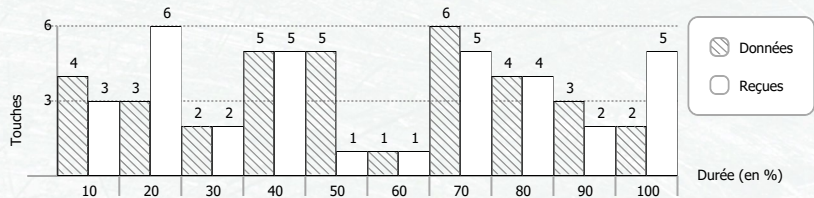

The Coach

Score : +3400

10

IMPACT

34 Reçues Joueur(s)
0 Reçue Piège(s)

21/12/2024 18:53:17
Partie n° 2

JUDO CLUB VENEUX LES SABLE
35 Données

BLEUE	Eff. Tir*	Score	Rang
Vadim	4,54 s	+8200	2
Timeo	3,20 s	+7750	3
Président Dav !	2,61 s	+7600	4
Banban	3,19 s	+4250	6
Gamze	2,87 s	+4150	7
The Coach	5,01 s	+3400	10
WA	4,90 s	+2100	13
Myrmy	6,05 s	+1350	15

VERTE	Eff. Tir*	Score	Rang
Ane Solo	2,93 s	+9400	1
Rémy	5,31 s	+4900	5
Liam Le Rouge	10,75 s	+3850	8
Juju	2,63 s	+3650	9
Louloute	3,05 s	+3400	11
Slade Wilson	8,24 s	+2450	12
Therez	3,09 s	+1400	14
Ysée	4,04 s	+600	16
Serge	30,06 s	-1150	17

Av	Ar	Ep	Pi	Total
				0
1				1
				0
				0
				0
				0
				0
				0
				0

Av	Ar	Ep	Pi	Total
5	1	1	1	8
3	1			4
2			1	3
1		1		2
4				4
4				4
	1			1
3		1		4
3				3

Total	Av	Ar	Ep	Pi
0				
0				
0				
0				
0				
0				
2		1	1	
0				

Total	Av	Ar	Ep	Pi
1	1			
2	2			
3				3
3	1	1		1
3	1		2	
2	2			
3		1	1	1
2			1	1
14	7	4	3	

* Eff. Tir (Efficacité de tir) : Durée moyenne du tir pour effectuer une touche (en seconde)
⊕ : Votre pire ennemi = celui qui a le meilleur goal average par rapport à vous

: Touches Equipe

Equipes	Reçues	Données	Score
BLEUE	303	333	+38800
VERTE	330	300	+28500