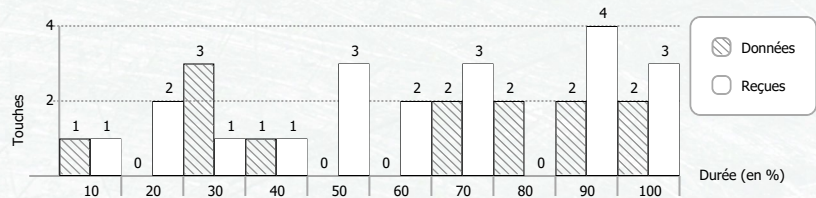

Ysée

21/12/2024 18:53:17

Partie n° 2

Score : +600

16

IMPACT

20 Reçues Joueur(s)
0 Reçue Piège(s)

JUDO CLUB VENEUX LES SABLE
13 Données

BLEUE	Eff. Tir*	Score	Rang
Vadim	4,54 s	+8200	2
Timeo	3,20 s	+7750	3
Président Dav !	2,61 s	+7600	4
Banban	3,19 s	+4250	6
Gamze	2,87 s	+4150	7
The Coach	5,01 s	+3400	10
WA	4,90 s	+2100	13
Myrmy	6,05 s	+1350	15

VERTE	Eff. Tir*	Score	Rang
Ane Solo	2,93 s	+9400	1
Rémy	5,31 s	+4900	5
Liam Le Rouge	10,75 s	+3850	8
Juju	2,63 s	+3650	9
Louloute	3,05 s	+3400	11
Slade Wilson	8,24 s	+2450	12
Therez	3,09 s	+1400	14
Ysée	4,04 s	+600	16
Serge	30,06 s	-1150	17

Av	Ar	Ep	Pi	Total
				0
1		2		3
4			1	5
		1		1
1	1	3	1	6
		1	1	2
			1	1
				0

Av	Ar	Ep	Pi	Total
				0
			1	1
				0
				0
				0
		1		1
				0
				0
				0
				0

Total	Av	Ar	Ep	Pi
0				
0				
1	1			
1				1
3	1	2		
4	3		1	
3	1	2		
1		1		

Total	Av	Ar	Ep	Pi
0				
0				
0				
0				
0				
0				
0				
0				
0				
0				

* Eff. Tir (Efficacité de tir) : Durée moyenne du tir pour effectuer une touche (en seconde)
⊗ : Votre pire ennemi = celui qui a le meilleur goal average par rapport à vous

: Touches Equipe

Equipes	Reçues	Données	Score
BLEUE	303	333	+38800
VERTE	330	300	+28500