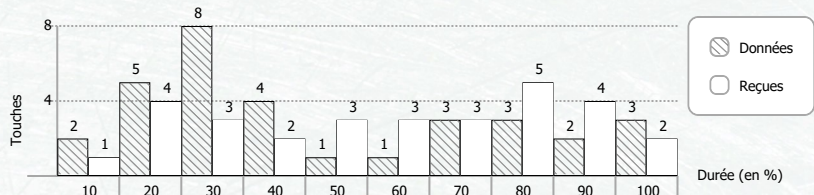

Louloute

Score : +3400

11

IMPACT

30 Reçues Joueur(s)
0 Reçue Piège(s)

21/12/2024 18:53:17

Partie n° 2

JUDO CLUB VENEUX LES SABL

32 Données

BLEUE	Eff. Tir*	Score	Rang
Vadim	4,54 s	+8200	2
Timeo	3,20 s	+7750	3
Président Dav !	2,61 s	+7600	4
Banban	3,19 s	+4250	6
Gamze	2,87 s	+4150	7
The Coach	5,01 s	+3400	10
WA	4,90 s	+2100	13
Myrmy	6,05 s	+1350	15

VERTE	Eff. Tir*	Score	Rang
Ane Solo	2,93 s	+9400	1
Rémy	5,31 s	+4900	5
Liam Le Rouge	10,75 s	+3850	8
Juju	2,63 s	+3650	9
Louloute	3,05 s	+3400	11
Slade Wilson	8,24 s	+2450	12
Therez	3,09 s	+1400	14
Ysée	4,04 s	+600	16
Serge	30,06 s	-1150	17

Av	Ar	Ep	Pi	Total
2		4		6
1	1	1	2	5
1		1	3	5
2	1			3
1	1	1	1	4
1		2		3
1		1		2
			1	1

Av	Ar	Ep	Pi	Total
				0
				0
				0
				0
				0
1				1
				0
				0
				0
				0

Total	Av	Ar	Ep	Pi
2	2			
5		4		1
6	3	1	1	1
2	1		1	
3	2	1		
4	4			
6	1		1	4
4		3		1

Total	Av	Ar	Ep	Pi
0				
0				
0				
0				
0				
0				
0				
0				
0				
0				

* Eff. Tir (Efficacité de tir) : Durée moyenne du tir pour effectuer une touche (en seconde)
⊕ : Votre pire ennemi = celui qui a le meilleur goal average par rapport à vous

Equipes	Reçues	Données	Score
BLEUE	303	333	+38800
VERTE	330	300	+28500