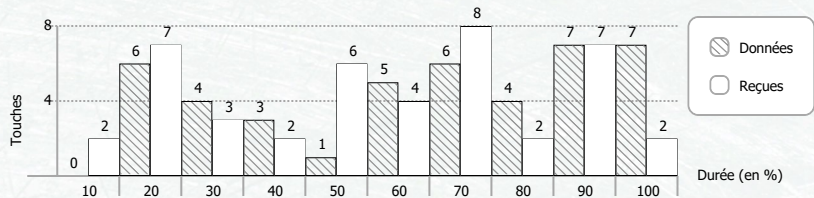

Juju

21/12/2024 18:53:17
Partie n° 2

Score : +3650

9

IMPACT

43 Reçues Joueur(s)
0 Reçue Piège(s)

JUDO CLUB VENEUX LES SABLES

43 Données

BLEUE	Eff. Tir*	Score	Rang
Vadim	4,54 s	+8200	2
Timeo	3,20 s	+7750	3
Président Dav !	2,61 s	+7600	4
Banban	3,19 s	+4250	6
Gamze	2,87 s	+4150	7
The Coach	5,01 s	+3400	10
WA	4,90 s	+2100	13
Myrmy	6,05 s	+1350	15

VERTE	Eff. Tir*	Score	Rang
Ane Solo	2,93 s	+9400	1
Rémy	5,31 s	+4900	5
Liam Le Rouge	10,75 s	+3850	8
Juju	2,63 s	+3650	9
Louloute	3,05 s	+3400	11
Slade Wilson	8,24 s	+2450	12
Therez	3,09 s	+1400	14
Ysée	4,04 s	+600	16
Serge	30,06 s	-1150	17

Av	Ar	Ep	Pi	Total
5	4	1		10
			1	1
4	4		2	10
3	2	1		6
1	1	1		3
1	1		1	3
	1			1
3		1	3	7

Av	Ar	Ep	Pi	Total
				0
				0
				0
				0
				0
1				1
				0
				0
				0
			1	1

Total	Av	Ar	Ep	Pi
5	2	1		2
6	1	2	1	2
5	3	2		
6	2	2	1	1
6	3	2	1	
2	1		1	
5	3	1	1	
8	7	1		

Total	Av	Ar	Ep	Pi
0				
0				
0				
0				
0				
0				
0				
0				
0				
0				

* Eff. Tir (Efficacité de tir) : Durée moyenne du tir pour effectuer une touche (en seconde)
⊙ : Votre pire ennemi = celui qui a le meilleur goal average par rapport à vous

: Touches Equipe

Equipes	Reçues	Données	Score
BLEUE	303	333	+38800
VERTE	330	300	+28500