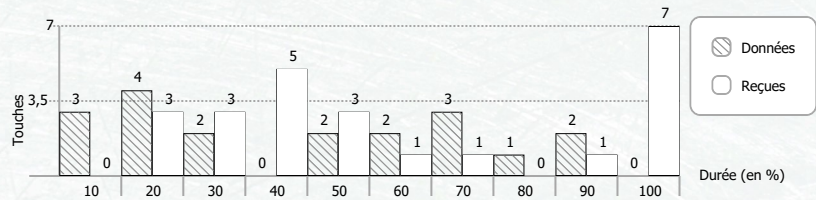

Therez

Score : +1400

14

IMPACT

24 Reçues Joueur(s)
0 Reçue Piège(s)

21/12/2024 18:53:17

Partie n° 2

JUDO CLUB VENEUX LES SABLE

19 Données

BLEUE	Eff. Tir*	Score	Rang
Vadim	4,54 s	+8200	2
Timeo	3,20 s	+7750	3
Président Dav !	2,61 s	+7600	4
Banban	3,19 s	+4250	6
Gamze	2,87 s	+4150	7
The Coach	5,01 s	+3400	10
WA	4,90 s	+2100	13
Myrmy	6,05 s	+1350	15

VERTE	Eff. Tir*	Score	Rang
Ane Solo	2,93 s	+9400	1
Rémy	5,31 s	+4900	5
Liam Le Rouge	10,75 s	+3850	8
Juju	2,63 s	+3650	9
Louloute	3,05 s	+3400	11
Slade Wilson	8,24 s	+2450	12
Therez	3,09 s	+1400	14
Ysée	4,04 s	+600	16
Serge	30,06 s	-1150	17

Av	Ar	Ep	Pi	Total
2	1	1		4
1				1
3		1		4
2				2
4		1	2	7
	1	1	1	3
2		1		3
				0

Av	Ar	Ep	Pi	Total
				0
				0
				0
				0
				0
				0
				0
				0
				0
				0

Total	Av	Ar	Ep	Pi
0				
1	1			
2		1	1	
3	1			2
5	4	1		
1		1		
1	1			
6	3	2		1

Total	Av	Ar	Ep	Pi
0				
0				
0				
0				
0				
0				
0				
0				
0				
0				

* Eff. Tir (Efficacité de tir) : Durée moyenne du tir pour effectuer une touche (en seconde)
⊕ : Votre pire ennemi = celui qui a le meilleur goal average par rapport à vous

: Touches Equipe

Equipes	Reçues	Données	Score
BLEUE	303	333	+38800
VERTE	330	300	+28500