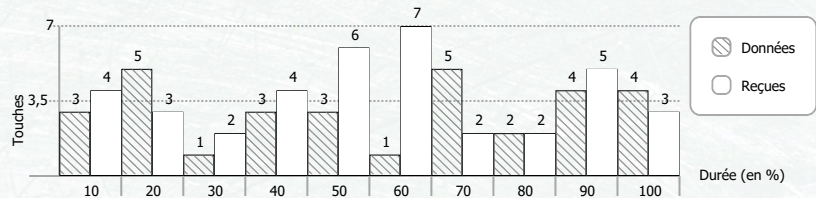

Slade Wilson

21/12/2024 18:53:17

Partie n° 2

Score : +2450

12

IMPACT

38 Reçues Joueur(s)
0 Reçue Piège(s)

JUDO CLUB VENEUX LES SABLE

31 Données

BLEUE	Eff. Tir*	Score	Rang
Vadim	4,54 s	+8200	2
Timeo	3,20 s	+7750	3
Président Dav !	2,61 s	+7600	4
Banban	3,19 s	+4250	6
Gamze	2,87 s	+4150	7
The Coach	5,01 s	+3400	10
WA	4,90 s	+2100	13
Myrmy	6,05 s	+1350	15

VERTE	Eff. Tir*	Score	Rang
Ane Solo	2,93 s	+9400	1
Rémy	5,31 s	+4900	5
Liam Le Rouge	10,75 s	+3850	8
Juju	2,63 s	+3650	9
Louloute	3,05 s	+3400	11
Slade Wilson	8,24 s	+2450	12
Therez	3,09 s	+1400	14
Ysée	4,04 s	+600	16
Serge	30,06 s	-1150	17

Av	Ar	Ep	Pi	Total
		2		2
1	1	2	1	5
3	2	3	2	10
5	5	2	1	13
1			1	2
2				2
1	1		1	3
			1	1

Av	Ar	Ep	Pi	Total
				0
				0
				0
				0
				0
				0
				0
				0
				0
				0

Total	Av	Ar	Ep	Pi
2	1	1		
2	1			1
5	3			2
6	3			3
1		1		
4	4			
4	2			2
4	3		1	

Total	Av	Ar	Ep	Pi
0				
0				
0				
1	1			
1	1			
0				
0				
1			1	
0				

* Eff. Tir (Efficacité de tir) : Durée moyenne du tir pour effectuer une touche (en seconde)
⊙ : Votre pire ennemi = celui qui a le meilleur goal average par rapport à vous

: Touches Equipe

Equipes	Reçues	Données	Score
BLEUE	303	333	+38800
VERTE	330	300	+28500