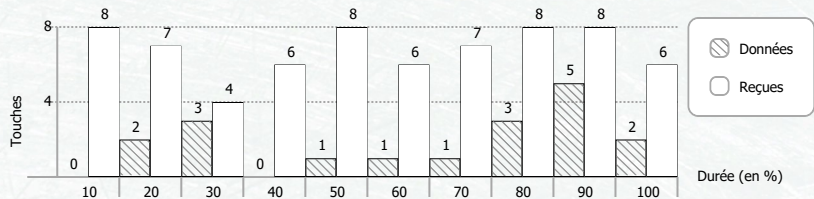

Serge

Score : -1150

17

IMPACT

68 Reçues Joueur(s)
0 Reçue Piège(s)

21/12/2024 18:53:17

Partie n° 2

JUDO CLUB VENEUX LES SABLE

18 Données

BLEUE	Eff. Tir*	Score	Rang
Vadim	4,54 s	+8200	2
Timeo	3,20 s	+7750	3
Président Dav !	2,61 s	+7600	4
Banban	3,19 s	+4250	6
Gamze	2,87 s	+4150	7
The Coach	5,01 s	+3400	10
WA	4,90 s	+2100	13
Myrmy	6,05 s	+1350	15

VERTE	Eff. Tir*	Score	Rang
Ane Solo	2,93 s	+9400	1
Rémy	5,31 s	+4900	5
Liam Le Rouge	10,75 s	+3850	8
Juju	2,63 s	+3650	9
Louloute	3,05 s	+3400	11
Slade Wilson	8,24 s	+2450	12
Therez	3,09 s	+1400	14
Ysée	4,04 s	+600	16
Serge	30,06 s	-1150	17

Av	Ar	Ep	Pi	Total
5	1	3	2	11
3		4	4	11
1	3	5	1	10
2	1		3	6
4	1		3	8
7	4	3		14
	2	1	1	4
1	2		1	4

Av	Ar	Ep	Pi	Total
				0
				0
				0
				0
				0
				0
				0
				0
				0
				0

Total	Av	Ar	Ep	Pi
0				
1	1			
2	1	1		
4	2		1	1
3		1	1	1
3	3			
1	1			
3	2	1		

Total	Av	Ar	Ep	Pi
0				
0				
0				
1				1
0				
0				
0				
0				
0				
0				

* Eff. Tir (Efficacité de tir) : Durée moyenne du tir pour effectuer une touche (en seconde)
⊕ : Votre pire ennemi = celui qui a le meilleur goal average par rapport à vous

: Touches Equipe

Equipes	Reçues	Données	Score
BLEUE	303	333	+38800
VERTE	330	300	+28500