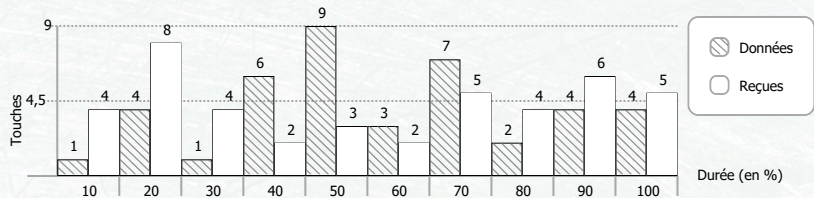

Gamze

Score : +4150

7

IMPACT

43 Reçues Joueur(s)
0 Reçue Piège(s)

21/12/2024 18:53:17
Partie n° 2

JUDO CLUB VENEUX LES SABLE

41 Données

BLEUE	Eff. Tir*	Score	Rang
Vadim	4,54 s	+8200	2
Timeo	3,20 s	+7750	3
Président Dav !	2,61 s	+7600	4
Banban	3,19 s	+4250	6
Gamze	2,87 s	+4150	7
The Coach	5,01 s	+3400	10
WA	4,90 s	+2100	13
Myrmy	6,05 s	+1350	15

VERTE	Eff. Tir*	Score	Rang
Ane Solo	2,93 s	+9400	1
Rémy	5,31 s	+4900	5
Liam Le Rouge	10,75 s	+3850	8
Juju	2,63 s	+3650	9
Louloute	3,05 s	+3400	11
Slade Wilson	8,24 s	+2450	12
Therez	3,09 s	+1400	14
Ysée	4,04 s	+600	16
Serge	30,06 s	-1150	17

Av	Ar	Ep	Pi	Total
				0
				0
			1	1
				0
				0
				0
				0
				0

Av	Ar	Ep	Pi	Total
1	3	2	3	9
3	2	2	1	8
	1		3	4
3	2	1		6
2	1			3
	1			1
4	1			5
1	2			3
	1	1	1	3

Total	Av	Ar	Ep	Pi
1		1		
1				1
0				
0				
0				
0				
0				
0				

Total	Av	Ar	Ep	Pi
3	2	1		
5	4		1	
1				1
3	1	1	1	
4	1	1	1	1
2	1			1
7	4		1	2
6	1	1	3	1
8	4	1		3

* Eff. Tir (Efficacité de tir) : Durée moyenne du tir pour effectuer une touche (en seconde)
⊙ : Votre pire ennemi = celui qui a le meilleur goal average par rapport à vous

: Touches Equipe

Equipes	Reçues	Données	Score
BLEUE	303	333	+38800
VERTE	330	300	+28500