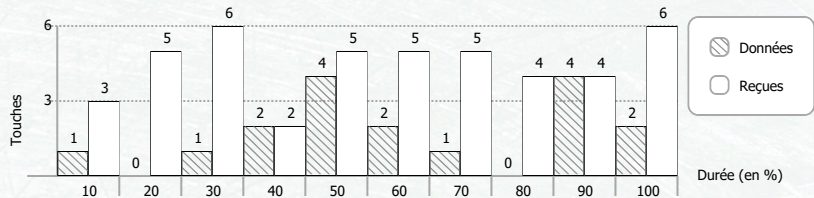

Mymy

Score : +1350

15

IMPACT

45 Reçues Joueur(s)
0 Reçue Piège(s)

21/12/2024 18:53:17

Partie n° 2

JUDO CLUB VENEUX LES SABLE

17 Données

BLEUE	Eff. Tir*	Score	Rang
Vadim	4,54 s	+8200	2
Timeo	3,20 s	+7750	3
Président Dav !	2,61 s	+7600	4
Banban	3,19 s	+4250	6
Gamze	2,87 s	+4150	7
The Coach	5,01 s	+3400	10
WA	4,90 s	+2100	13
Mymy	6,05 s	+1350	15

VERTE	Eff. Tir*	Score	Rang
Ane Solo	2,93 s	+9400	1
Rémy	5,31 s	+4900	5
Liam Le Rouge	10,75 s	+3850	8
Juju	2,63 s	+3650	9
Louloute	3,05 s	+3400	11
Slade Wilson	8,24 s	+2450	12
Therez	3,09 s	+1400	14
Ysée	4,04 s	+600	16
Serge	30,06 s	-1150	17

Av	Ar	Ep	Pi	Total
		1		1
				0
				0
			1	1
				0
				0
				0
				0
				0

Av	Ar	Ep	Pi	Total
3	4		3	10
4	1		1	6
			1	1
7	1			8
	3		1	4
3		1		4
3	2		1	6
	1			1
2	1			3

Total	Av	Ar	Ep	Pi
0				
0				
0				
0				
0				
0				
0				
0				
0				

Total	Av	Ar	Ep	Pi
1				1
1	1			
2				2
7	3		1	3
1				1
1				1
0				
0				
4	1	2		1

* Eff. Tir (Efficacité de tir) : Durée moyenne du tir pour effectuer une touche (en seconde)
⊕ : Votre pire ennemi = celui qui a le meilleur goal average par rapport à vous

Equipes	Reçues	Données	Score
BLEUE	303	333	+38800
VERTE	330	300	+28500

: Touches Equipe