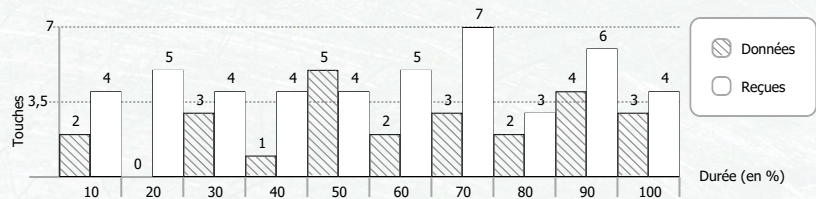

WA

21/12/2024 18:53:17

Partie n° 2

Score : +2100

13

IMPACT

46 Reçues Joueur(s)
0 Reçue Piège(s)

JUDO CLUB VENEUX LES SABLE
25 Données

BLEUE	Eff. Tir*	Score	Rang
Vadim	4,54 s	+8200	2
Timeo	3,20 s	+7750	3
Président Dav !	2,61 s	+7600	4
Banban	3,19 s	+4250	6
Gamze	2,87 s	+4150	7
The Coach	5,01 s	+3400	10
WA	4,90 s	+2100	13
Myrmy	6,05 s	+1350	15

VERTE	Eff. Tir*	Score	Rang
Ane Solo	2,93 s	+9400	1
Rémy	5,31 s	+4900	5
Liam Le Rouge	10,75 s	+3850	8
Juju	2,63 s	+3650	9
Louloute	3,05 s	+3400	11
Slade Wilson	8,24 s	+2450	12
Therez	3,09 s	+1400	14
Ysée	4,04 s	+600	16
Serge	30,06 s	-1150	17

Av	Ar	Ep	Pi	Total
				0
		1		1
				0
				0
	1	1		2
				0
				0

Av	Ar	Ep	Pi	Total
12	1	1	2	16
2		1		3
2		1	1	4
3	1	1		5
1		1	4	6
2			2	4
1				1
1	2			3
1				1

Total	Av	Ar	Ep	Pi
0				
0				
0				
0				
0				
0				
0				
0				

Total	Av	Ar	Ep	Pi
2	1		1	
8	4		1	3
1				1
1		1		
2	1		1	
3	1	1		1
3	2		1	
1				1
4		2	1	1

* Eff. Tir (Efficacité de tir) : Durée moyenne du tir pour effectuer une touche (en seconde)
⊕ : Votre pire ennemi = celui qui a le meilleur goal average par rapport à vous

Equipes	Reçues	Données	Score
BLEUE	303	333	+38800
VERTE	330	300	+28500

: Touches Equipe