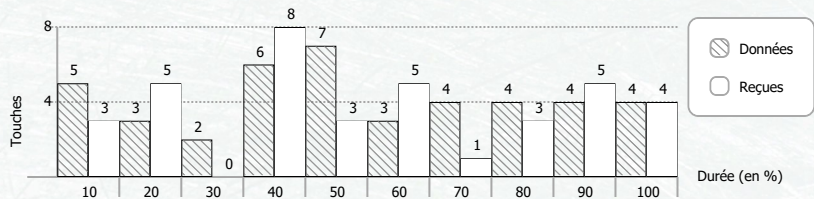

LeCoq

Score : +3750

9

IMPACT

37 Reçues Joueur(s)
0 Reçue Piège(s)

21/12/2024 19:20:57

Partie n° 3

JUDO CLUB VENEUX LES SABLE

42 Données

BLEUE	Eff. Tir*	Score	Rang
Jules	3,81 s	+9050	1
Modric	4,08 s	+5750	2
LeFoudroyant	4,14 s	+5600	3
GilletteFusion	2,91 s	+4250	7
LeCoq	4,99 s	+3750	9
Maximator	2,98 s	+3200	11
Tchong	3,36 s	+2850	13
L'Expert	4,22 s	+2050	15
Lisa	3,08 s	-750	17

VERTE	Eff. Tir*	Score	Rang
Vadim	5,06 s	+5000	4
Timeo	3,30 s	+5000	5
Président Dav !	2,68 s	+4350	6
The Coach	6,17 s	+4000	8
Mymy	5,77 s	+3450	10
WA	4,17 s	+2900	12
Banban	3,31 s	+2650	14
Gamze	3,00 s	+1750	16

Av	Ar	Ep	Pi	Total
				0
				0
		1		1
				0
				0
				0
				0
				0
				0
				0

Av	Ar	Ep	Pi	Total
3	2	1	1	7
1			3	4
2	1		1	4
1	1	1		3
3				3
	1		2	3
8			2	10
1			1	2

Total	Av	Ar	Ep	Pi
0				
0				
0				
0				
0				
0				
0				
0				
0				
0				

Total	Av	Ar	Ep	Pi
4	1	1	2	
3	2		1	
7	6	1		
5	3	2		
2	1	1		
5	4			1
7	4		2	1
9	4	1	3	1

* Eff. Tir (Efficacité de tir) : Durée moyenne du tir pour effectuer une touche (en seconde)
⊕ : Votre pire ennemi = celui qui a le meilleur goal average par rapport à vous

Equipes	Reçues	Données	Score
BLEUE	314	371	+35750
VERTE	372	315	+29100