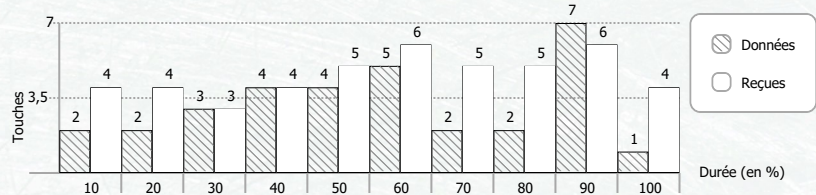

WA

Score : +2900

12

IMPACT

46 Reçues Joueur(s)
0 Reçue Piège(s)

21/12/2024 19:20:57

Partie n° 3

JUDO CLUB VENEUX LES SABLES

32 Données

BLEUE	Eff. Tir*	Score	Rang
Jules	3,81 s	+9050	1
Modric	4,08 s	+5750	2
LeFoudroyant	4,14 s	+5600	3
GilletteFusion	2,91 s	+4250	7
LeCoq	4,99 s	+3750	9
Maximator	2,98 s	+3200	11
Tchong	3,36 s	+2850	13
L'Expert	4,22 s	+2050	15
Lisa	3,08 s	-750	17

VERTE	Eff. Tir*	Score	Rang
Vadim	5,06 s	+5000	4
Timeo	3,30 s	+5000	5
Président Dav !	2,68 s	+4350	6
The Coach	6,17 s	+4000	8
Mymy	5,77 s	+3450	10
WA	4,17 s	+2900	12
Banban	3,31 s	+2650	14
Gamze	3,00 s	+1750	16

Av	Ar	Ep	Pi	Total
6		3		9
5	1	1	1	8
1				1
2	1			3
4			1	5
4	1		1	6
3		1		4
5	1	1		7
3				3

Av	Ar	Ep	Pi	Total
				0
				0
				0
				0
				0
				0
				0
				0
				0
				0

Total	Av	Ar	Ep	Pi
2	2			
4	2	1		1
3	2	1		
5	3	1		1
3		1		2
6	2		1	3
1				1
1	1			
7	3	2	1	1

Total	Av	Ar	Ep	Pi
0				
0				
0				
0				
0				
0				
0				
0				
0				
0				

* Eff. Tir (Efficacité de tir) : Durée moyenne du tir pour effectuer une touche (en seconde)
⊕ : Votre pire ennemi = celui qui a le meilleur goal average par rapport à vous

: Touches Equipe

Equipes	Reçues	Données	Score
BLEUE	314	371	+35750
VERTE	372	315	+29100