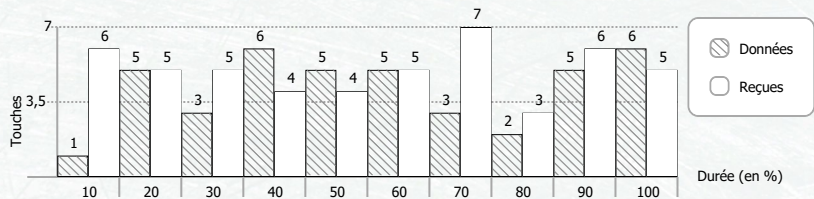

Banban

Score : +2650

14

IMPACT

50 Reçues Joueur(s)
0 Reçue Piège(s)

21/12/2024 19:20:57
Partie n° 3

JUDO CLUB VENEUX LES SABLE
41 Données

BLEUE	Eff. Tir*	Score	Rang
Jules	3,81 s	+9050	1
Modric	4,08 s	+5750	2
LeFoudroyant	4,14 s	+5600	3
GilletteFusion	2,91 s	+4250	7
LeCoq	4,99 s	+3750	9
Maximator	2,98 s	+3200	11
Tchong	3,36 s	+2850	13
L'Expert	4,22 s	+2050	15
Lisa	3,08 s	-750	17

VERTE	Eff. Tir*	Score	Rang
Vadim	5,06 s	+5000	4
Timeo	3,30 s	+5000	5
Président Dav !	2,68 s	+4350	6
The Coach	6,17 s	+4000	8
Mymy	5,77 s	+3450	10
WA	4,17 s	+2900	12
Banban	3,31 s	+2650	14
Gamze	3,00 s	+1750	16

Av	Ar	Ep	Pi	Total
7	2	2		11
3	1		4	8
1	2	1		4
2	1	1	2	6
4		2	1	7
4	1		1	6
1	1		1	3
3			2	5
				0

Av	Ar	Ep	Pi	Total
				0
				0
				0
				0
				0
				0
				0
				0
				0

Total	Av	Ar	Ep	Pi
3	2	1		
7	6	1		
4	2	2		
4	1	1	1	1
10	8			2
4	1	2		1
3		2		1
1			1	
4	3	1		

Total	Av	Ar	Ep	Pi
0				
0				
0				
0				
1	1			
0				
0				
0				
0				

* Eff. Tir (Efficacité de tir) : Durée moyenne du tir pour effectuer une touche (en seconde)
⊕ : Votre pire ennemi = celui qui a le meilleur goal average par rapport à vous

: Touches Equipe

Equipes	Reçues	Données	Score
BLEUE	314	371	+35750
VERTE	372	315	+29100