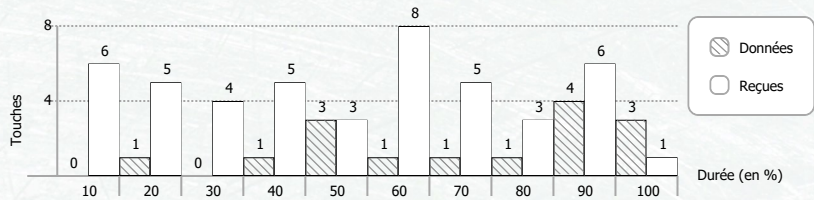

Lisa

21/12/2024 19:20:57

Partie n° 3

Score : -750

17

IMPACT

46 Reçues Joueur(s)
0 Reçue Piège(s)

JUDO CLUB VENEUX LES SABLE
15 Données

BLEUE	Eff. Tir*	Score	Rang
Jules	3,81 s	+9050	1
Modric	4,08 s	+5750	2
LeFoudroyant	4,14 s	+5600	3
GilletteFusion	2,91 s	+4250	7
LeCoq	4,99 s	+3750	9
Maximator	2,98 s	+3200	11
Tchong	3,36 s	+2850	13
L'Expert	4,22 s	+2050	15
Lisa	3,08 s	-750	17

VERTE	Eff. Tir*	Score	Rang
Vadim	5,06 s	+5000	4
Timeo	3,30 s	+5000	5
Président Dav !	2,68 s	+4350	6
The Coach	6,17 s	+4000	8
Mymy	5,77 s	+3450	10
WA	4,17 s	+2900	12
Banban	3,31 s	+2650	14
Gamze	3,00 s	+1750	16

Av	Ar	Ep	Pi	Total
				0
				0
				0
				0
				0
				0
				0
				0
				0
				0

Av	Ar	Ep	Pi	Total
4		1	3	8
			1	1
5	1	1	1	8
2	3	1		6
2	4	2	1	9
3	2	1	1	7
3	1			4
	2		1	3

Total	Av	Ar	Ep	Pi
0				
0				
1			1	
0				
0				
0				
0				
0				
0				
0				

Total	Av	Ar	Ep	Pi
3	3			
0				
1	1			
2	1	1		
2	1			1
3	3			
0				
3	2	1		

* Eff. Tir (Efficacité de tir) : Durée moyenne du tir pour effectuer une touche (en seconde)
⊗ : Votre pire ennemi = celui qui a le meilleur goal average par rapport à vous

: Touches Equipe

Equipes	Reçues	Données	Score
BLEUE	314	371	+35750
VERTE	372	315	+29100