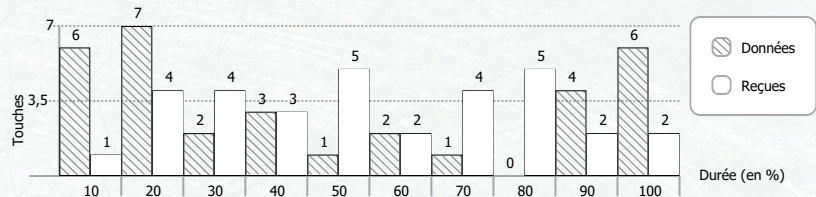

L'Expert

Score : +2050

15

IMPACT

32 Reçues Joueur(s)
0 Reçue Piège(s)

21/12/2024 19:20:57

Partie n° 3

JUDO CLUB VENEUX LES SABLE

32 Données

BLEUE	Eff. Tir*	Score	Rang
Jules	3,81 s	+9050	1
Modric	4,08 s	+5750	2
LeFoudroyant	4,14 s	+5600	3
GilletteFusion	2,91 s	+4250	7
LeCoq	4,99 s	+3750	9
Maximator	2,98 s	+3200	11
Tchong	3,36 s	+2850	13
L'Expert	4,22 s	+2050	15
Lisa	3,08 s	-750	17

VERTE	Eff. Tir*	Score	Rang
Vadim	5,06 s	+5000	4
Timeo	3,30 s	+5000	5
Président Dav !	2,68 s	+4350	6
The Coach	6,17 s	+4000	8
Mymy	5,77 s	+3450	10
WA	4,17 s	+2900	12
Banban	3,31 s	+2650	14
Gamze	3,00 s	+1750	16

Av	Ar	Ep	Pi	Total
				0
				0
				0
				0
				0
				0
				0
				0
				0
				0

Av	Ar	Ep	Pi	Total
2	1	1		4
1		3	2	6
2	1	1	1	5
3		1	1	5
1	1	2	1	5
1				1
		1		1
3		1	1	5

Total	Av	Ar	Ep	Pi
0				
0				
0				
0				
0				
0				
1	1			
0				
0				

Total	Av	Ar	Ep	Pi
1	1			
2	1		1	
4	2	2		
4	4			
6	6			
7	5	1	1	
5	3			2
2		2		

* Eff. Tir (Efficacité de tir) : Durée moyenne du tir pour effectuer une touche (en seconde)
⊙ : Votre pire ennemi = celui qui a le meilleur goal average par rapport à vous

Equipes	Reçues	Données	Score
BLEUE	314	371	+35750
VERTE	372	315	+29100

: Touches Equipe