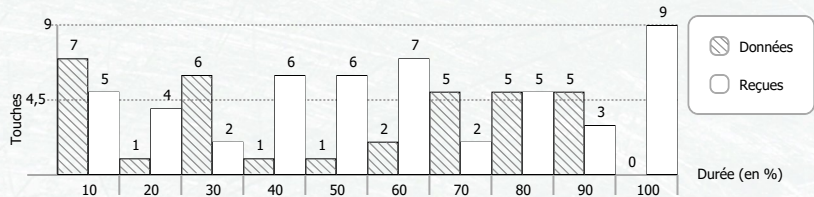

Gamze

Score : +1750

16

IMPACT

49 Reçues Joueur(s)
0 Reçue Piège(s)

21/12/2024 19:20:57

Partie n° 3

JUDO CLUB VENEUX LES SABLES

33 Données

BLEUE	Eff. Tir*	Score	Rang
Jules	3,81 s	+9050	1
Modric	4,08 s	+5750	2
LeFoudroyant	4,14 s	+5600	3
GilletteFusion	2,91 s	+4250	7
LeCoq	4,99 s	+3750	9
Maximator	2,98 s	+3200	11
Tchong	3,36 s	+2850	13
L'Expert	4,22 s	+2050	15
Lisa	3,08 s	-750	17

VERTE	Eff. Tir*	Score	Rang
Vadim	5,06 s	+5000	4
Timeo	3,30 s	+5000	5
Président Dav !	2,68 s	+4350	6
The Coach	6,17 s	+4000	8
Mymy	5,77 s	+3450	10
WA	4,17 s	+2900	12
Banban	3,31 s	+2650	14
Gamze	3,00 s	+1750	16

Av	Ar	Ep	Pi	Total
5	1	1	1	8
1	1		2	4
1	1			2
2	2	1	1	6
4	1	3	1	9
3	3			6
5	2	1		8
	2			2
2	1			3

Av	Ar	Ep	Pi	Total
1				1
				0
				0
				0
				0
				0
				0
				0
				0
				0

Total	Av	Ar	Ep	Pi
2	1	1		
6	2	3	1	
2	1		1	
3	1	1	1	
2	1			1
5	2	3		
3		1	2	
5	3		1	1
3		2		1

Total	Av	Ar	Ep	Pi
1	1			
0				
0				
0				
1	1			
0				
0				
0				
0				
0				

* Eff. Tir (Efficacité de tir) : Durée moyenne du tir pour effectuer une touche (en seconde)
⊕ : Votre pire ennemi = celui qui a le meilleur goal average par rapport à vous

: Touches Equipe

Equipes	Reçues	Données	Score
BLEUE	314	371	+35750
VERTE	372	315	+29100