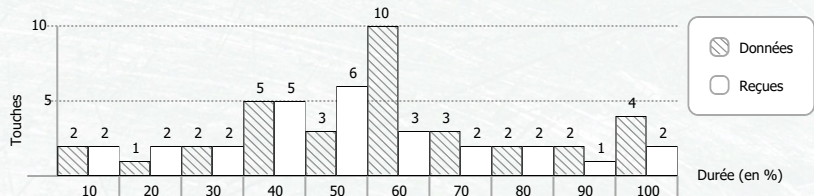

Tchong

Score : +2850

13

IMPACT

27 Reçues Joueur(s)
0 Reçue Piège(s)

21/12/2024 19:20:57

Partie n° 3

JUDO CLUB VENEUX LES SABLE

34 Données

BLEUE	Eff. Tir*	Score	Rang
Jules	3,81 s	+9050	1
Modric	4,08 s	+5750	2
LeFoudroyant	4,14 s	+5600	3
GilletteFusion	2,91 s	+4250	7
LeCoq	4,99 s	+3750	9
Maximator	2,98 s	+3200	11
Tchong	3,36 s	+2850	13
L'Expert	4,22 s	+2050	15
Lisa	3,08 s	-750	17

VERTE	Eff. Tir*	Score	Rang
Vadim	5,06 s	+5000	4
Timeo	3,30 s	+5000	5
Président Dav !	2,68 s	+4350	6
The Coach	6,17 s	+4000	8
Mymy	5,77 s	+3450	10
WA	4,17 s	+2900	12
Banban	3,31 s	+2650	14
Gamze	3,00 s	+1750	16

Av	Ar	Ep	Pi	Total
				0
				0
				0
				0
				0
				0
				0
1				1
				0

Av	Ar	Ep	Pi	Total
2		1		3
	1		2	3
1		3	2	6
1			1	2
3	1	1		5
			1	1
	2		1	3
	1	2		3

Total	Av	Ar	Ep	Pi
0				
0				
0				
0				
0				
0				
0				
0				
0				
0				

Total	Av	Ar	Ep	Pi
2	2			
3	3			
5	3		2	
5	5			
4	1	1	2	
4	3		1	
3	1	1		1
8	5	2	1	

* Eff. Tir (Efficacité de tir) : Durée moyenne du tir pour effectuer une touche (en seconde)
⊙ : Votre pire ennemi = celui qui a le meilleur goal average par rapport à vous

Equipes	Reçues	Données	Score
BLEUE	314	371	+35750
VERTE	372	315	+29100