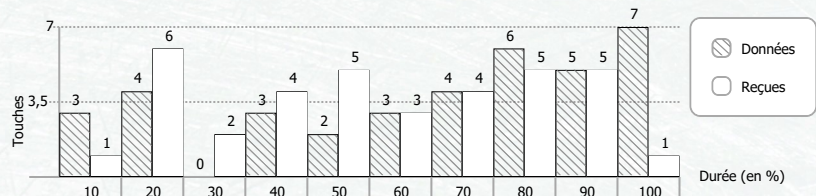

Maximator

Score : +3200

11

IMPACT

36 Reçues Joueur(s)
0 Reçue Piège(s)

21/12/2024 19:20:57
Partie n° 3

JUDO CLUB VENEUX LES SABLE

37 Données

BLEUE	Eff. Tir*	Score	Rang
Jules	3,81 s	+9050	1
Modric	4,08 s	+5750	2
LeFoudroyant	4,14 s	+5600	3
GilletteFusion	2,91 s	+4250	7
LeCoq	4,99 s	+3750	9
Maximator	2,98 s	+3200	11
Tchong	3,36 s	+2850	13
L'Expert	4,22 s	+2050	15
Lisa	3,08 s	-750	17

VERTE	Eff. Tir*	Score	Rang
Vadim	5,06 s	+5000	4
Timeo	3,30 s	+5000	5
Président Dav !	2,68 s	+4350	6
The Coach	6,17 s	+4000	8
Mymy	5,77 s	+3450	10
WA	4,17 s	+2900	12
Banban	3,31 s	+2650	14
Gamze	3,00 s	+1750	16

Av	Ar	Ep	Pi	Total
				0
				0
		1		1
				0
				0
				0
				0
				0
				0
				0

Av	Ar	Ep	Pi	Total
6	1	1	1	9
	1			1
2	2	1	1	6
	1	1		2
		2		2
2		1	3	6
1	2		1	4
2	3			5

Total	Av	Ar	Ep	Pi
0				
0				
0				
0				
0				
0				
0				
0				
0				
0				

Total	Av	Ar	Ep	Pi
3	2	1		
2		1		1
5	2	1	1	1
2	2			
7	3	2		2
6	4	1		1
6	4	1		1
6	3	3		

* Eff. Tir (Efficacité de tir) : Durée moyenne du tir pour effectuer une touche (en seconde)
⊙ : Votre pire ennemi = celui qui a le meilleur goal average par rapport à vous

Equipes	Reçues	Données	Score
BLEUE	314	371	+35750
VERTE	372	315	+29100