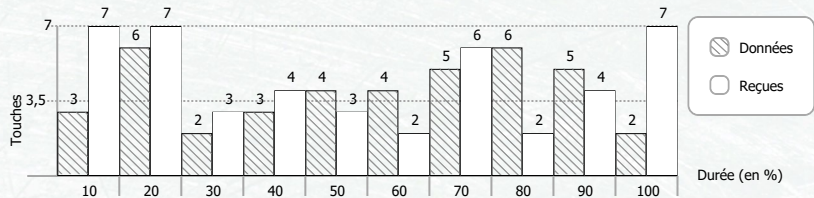

Mymy

Score : +3450

10

IMPACT

45 Reques Joueur(s)
0 Reque Piège(s)

21/12/2024 19:20:57

Partie n° 3

JUDO CLUB VENEUX LES SABL

40 Données

BLEUE	Eff. Tir*	Score	Rang
Jules	3,81 s	+9050	1
Modric	4,08 s	+5750	2
LeFoudroyant	4,14 s	+5600	3
GilletteFusion	2,91 s	+4250	7
LeCoq	4,99 s	+3750	9
Maximator	2,98 s	+3200	11
Tchong	3,36 s	+2850	13
L'Expert	4,22 s	+2050	15
Lisa	3,08 s	-750	17

VERTE	Eff. Tir*	Score	Rang
Vadim	5,06 s	+5000	4
Timeo	3,30 s	+5000	5
Président Dav !	2,68 s	+4350	6
The Coach	6,17 s	+4000	8
Mymy	5,77 s	+3450	10
WA	4,17 s	+2900	12
Banban	3,31 s	+2650	14
Gamze	3,00 s	+1750	16

Av	Ar	Ep	Pi	Total
4	1			5
		2	1	3
2	1	4	2	9
1	2	2		5
1	1			2
3	2		2	7
1	1	2		4
6				6
1			1	2

Av	Ar	Ep	Pi	Total
				0
				0
				0
				0
				0
				0
				0
1				1
1				1

Total	Av	Ar	Ep	Pi
6	1	1	4	
2	1		1	
4	2	2		
4	2	1	1	
3	3			
2			2	
5	3	1	1	
5	1	1	2	1
9	2	4	2	1

Total	Av	Ar	Ep	Pi
0				
0				
0				
0				
0				
0				
0				
0				
0				
0				

* Eff. Tir (Efficacité de tir) : Durée moyenne du tir pour effectuer une touche (en seconde)
⊕ : Votre pire ennemi = celui qui a le meilleur goal average par rapport à vous

: Touches Equipe

Equipes	Reques	Données	Score
BLEUE	314	371	+35750
VERTE	372	315	+29100