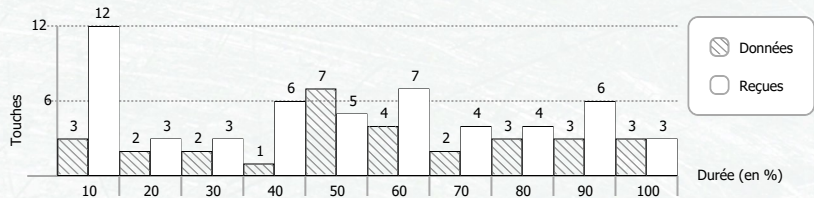

Mymy

21/12/2024 19:48:44

Partie n° 4

Score : +1700

12

IMPACT

53 Reçues Joueur(s)
0 Reçue Piège(s)

JUDO CLUB VENEUX LES SABLE
30 Données

ROUGE	Eff. Tir*	Score	Rang
Vadim	4,73 s	+8800	1
Liam Le Rouge	18,62 s	+7750	2
The Coach	5,20 s	+4200	5
WA	2,44 s	+3800	6
Rémy	4,33 s	+3250	8
Louloute	5,53 s	+3150	9
Président Dav !	3,79 s	+2250	11

BLEUE	Eff. Tir*	Score	Rang
Timeo	3,65 s	+7100	3
Juju	3,67 s	+6450	4
Tchong	3,11 s	+3450	7
Banban	4,60 s	+2900	10
Mymy	3,96 s	+1700	12
Serge	29,47 s	-1850	13

Av	Ar	Ep	Pi	Total
2	3	2	1	8
1	4	1	4	10
1	4			5
	6		1	7
1	7	1		9
3	1	2	1	7
1	4	2		7

Av	Ar	Ep	Pi	Total
				0
				0
				0
				0
				0
				0

Total	Av	Ar	Ep	Pi
1	1			
2				2
1	1			
5	4	1		
11	2	1	1	7
2		1		1
3	2	1		

Total	Av	Ar	Ep	Pi
0				
4	2	1	1	
0				
0				
0				
1			1	

* Eff. Tir (Efficacité de tir) : Durée moyenne du tir pour effectuer une touche (en seconde)
⊙ : Votre pire ennemi = celui qui a le meilleur goal average par rapport à vous

Equipes	Reçues	Données	Score
ROUGE	226	295	+33200
BLEUE	297	228	+19750