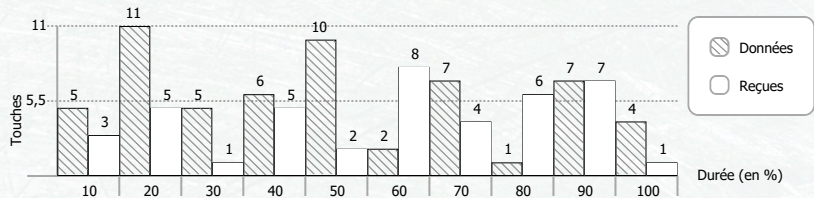

Timeo

Score : +7100

3

IMPACT

42 Reçues Joueur(s)
0 Reçue Piège(s)

21/12/2024 19:48:44
Partie n° 4

JUDO CLUB VENEUX LES SABLES

58 Données

ROUGE	Eff. Tir*	Score	Rang
Vadim	4,73 s	+8800	1
Liam Le Rouge	18,62 s	+7750	2
The Coach	5,20 s	+4200	5
WA	2,44 s	+3800	6
Rémy	4,33 s	+3250	8
Louloute	5,53 s	+3150	9
Président Dav !	3,79 s	+2250	11

BLEUE	Eff. Tir*	Score	Rang
Timeo	3,65 s	+7100	3
Juju	3,67 s	+6450	4
Tchong	3,11 s	+3450	7
Banban	4,60 s	+2900	10
Myrmy	3,96 s	+1700	12
Serge	29,47 s	-1850	13

Av	Ar	Ep	Pi	Total
3	1	1		5
1		3		4
2	3	3	1	9
3	1		1	5
3	1	1	1	6
4				4
3	5		1	9

Av	Ar	Ep	Pi	Total
				0
				0
				0
				0
				0
				0

Total	Av	Ar	Ep	Pi
4	2			2
6				6
7	2	1	4	
9	3	3	3	
8	3	1	1	3
5	3		2	
13	7		1	5

Total	Av	Ar	Ep	Pi
0				
3	1		2	
0				
2		1		1
0				
1	1			

* Eff. Tir (Efficacité de tir) : Durée moyenne du tir pour effectuer une touche (en seconde)
⊕ : Votre pire ennemi = celui qui a le meilleur goal average par rapport à vous

Equipes	Reçues	Données	Score
ROUGE	226	295	+33200
BLEUE	297	228	+19750