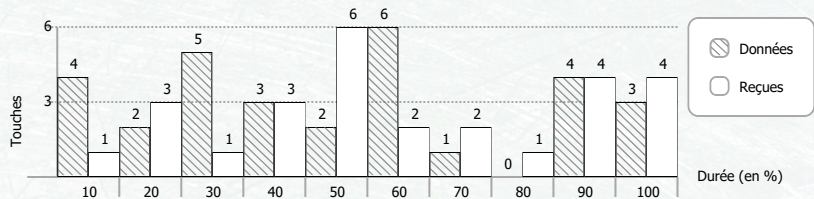

Av	Ar	Ep	Pi	Total
				0
				0
				0
	1			1
				0
				0
				0

Av	Ar	Ep	Pi	Total
3		2		5
7		1	1	9
2				2
4			1	5
	1		1	2
2	1			3

Total	Av	Ar	Ep	Pi
0				
0				
0				
2		1	1	
0				
0				
0				

Total	Av	Ar	Ep	Pi
4	4			
5	2	1	1	1
4		1	1	2
2	1			1
7	3	1	2	1
6	2	1	2	1

\* Eff. Tir (Efficacité de tir) : Durée moyenne du tir pour effectuer une touche (en seconde)  
⊕ : Votre pire ennemi = celui qui a le meilleur goal average par rapport à vous

Equipes	Reçues	Données	Score
ROUGE	226	295	+33200
BLEUE	297	228	+19750