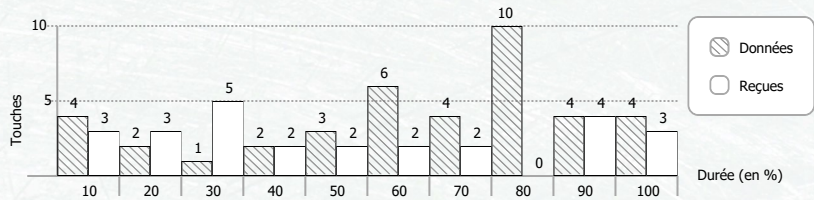

The Coach

Score : +4200

5

IMPACT

26 Reçues Joueur(s)
0 Reçue Piège(s)

21/12/2024 19:48:44
Partie n° 4

JUDO CLUB VENEUX LES SABL
40 Données

ROUGE	Eff. Tir*	Score	Rang
Vadim	4,73 s	+8800	1
Liam Le Rouge	18,62 s	+7750	2
The Coach	5,20 s	+4200	5
WA	2,44 s	+3800	6
Rémy	4,33 s	+3250	8
Louloute	5,53 s	+3150	9
Président Dav !	3,79 s	+2250	11

BLEUE	Eff. Tir*	Score	Rang
Timeo	3,65 s	+7100	3
Juju	3,67 s	+6450	4
Tchong	3,11 s	+3450	7
Banban	4,60 s	+2900	10
Myrmy	3,96 s	+1700	12
Serge	29,47 s	-1850	13

Av	Ar	Ep	Pi	Total
				0
				0
				0
				0
				0
				0
				0

Av	Ar	Ep	Pi	Total
2	1	4		7
2	2	6	2	12
4				4
			1	1
1				1
1				1

Total	Av	Ar	Ep	Pi
0				
0				
0				
1			1	
1	1			
0				
0				

Total	Av	Ar	Ep	Pi
9	2	3	3	1
5	3	1	1	
4	1	1	1	1
8	3	4	1	
5	1	4		
7		2	2	3

* Eff. Tir (Efficacité de tir) : Durée moyenne du tir pour effectuer une touche (en seconde)
⊕ : Votre pire ennemi = celui qui a le meilleur goal average par rapport à vous

Equipes	Reçues	Données	Score
ROUGE	226	295	+33200
BLEUE	297	228	+19750