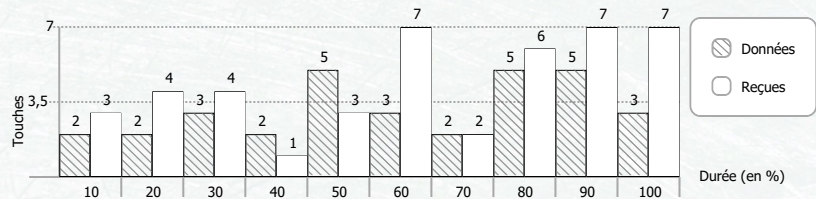

Banban

Score : +2900

10

IMPACT

44 Reçues Joueur(s)
0 Reçue Piège(s)

JUDO CLUB VENEUX LES SABLE
32 Données

21/12/2024 19:48:44
Partie n° 4

ROUGE	Eff. Tir*	Score	Rang
Vadim	4,73 s	+8800	1
Liam Le Rouge	18,62 s	+7750	2
The Coach	5,20 s	+4200	5
WA	2,44 s	+3800	6
Rémy	4,33 s	+3250	8
Louloute	5,53 s	+3150	9
Président Dav !	3,79 s	+2250	11

BLEUE	Eff. Tir*	Score	Rang
Timeo	3,65 s	+7100	3
Juju	3,67 s	+6450	4
Tchong	3,11 s	+3450	7
Banban	4,60 s	+2900	10
Myrmy	3,96 s	+1700	12
Serge	29,47 s	-1850	13

Av	Ar	Ep	Pi	Total
6		1	4	11
5		3	1	9
3	4	1		8
2		1	2	5
2	1			3
1			1	2
2			2	4

Av	Ar	Ep	Pi	Total
	1		1	2
				0
				0
				0
				0
				0

Total	Av	Ar	Ep	Pi
5	5			
3				3
1				1
9	5	2	2	
4	2		1	1
5	4			1
5		2	2	1

Total	Av	Ar	Ep	Pi
0				
0				
0				
0				
0				
0				

* Eff. Tir (Efficacité de tir) : Durée moyenne du tir pour effectuer une touche (en seconde)
⊕ : Votre pire ennemi = celui qui a le meilleur goal average par rapport à vous

Equipes	Reçues	Données	Score
ROUGE	226	295	+33200
BLEUE	297	228	+19750