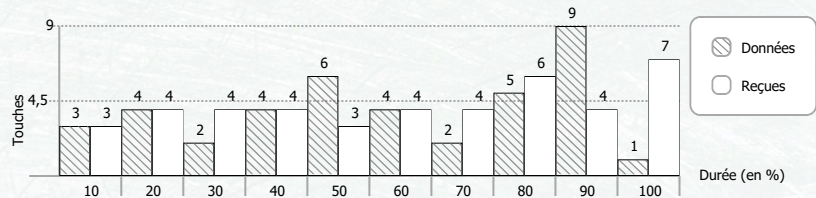

\* Eff. Tir (Efficacité de tir) : Durée moyenne du tir pour effectuer une touche (en seconde)  
⊕ : Votre pire ennemi = celui qui a le meilleur goal average par rapport à vous

Equipes	Reçues	Données	Score
ROUGE	226	295	+33200
BLEUE	297	228	+19750