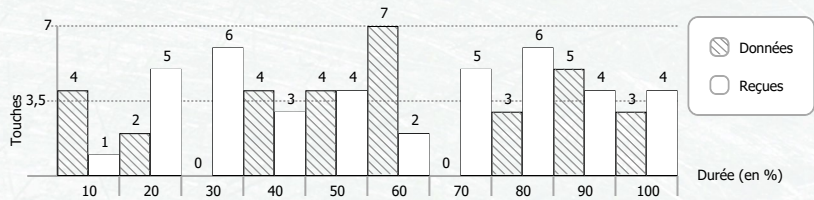

Av	Ar	Ep	Pi	Total
				0
				0
				0
				0
				0
				0
				0

Av	Ar	Ep	Pi	Total
7		1	5	13
6	2	2	4	14
	1	2		3
	2	2	1	5
2	1			3
1	1			2

Total	Av	Ar	Ep	Pi
0				
0				
0				
1	1			
0				
0				
0				

Total	Av	Ar	Ep	Pi
9	3	5		1
3	2		1	
0				
4	2			2
7	1	4	2	
8	4	2	1	1

\* Eff. Tir (Efficacité de tir) : Durée moyenne du tir pour effectuer une touche (en seconde)  
⊕ : Votre pire ennemi = celui qui a le meilleur goal average par rapport à vous

: Touches Equipe

Equipes	Reçues	Données	Score
ROUGE	226	295	+33200
BLEUE	297	228	+19750