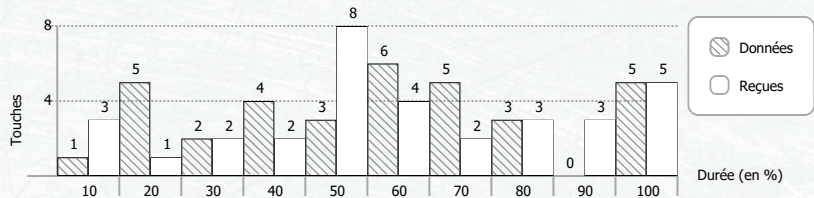

Tchong

Score : +3450

7

IMPACT

33 Reçues Joueur(s)
0 Reçue Piège(s)

21/12/2024 19:48:44
Partie n° 4

JUDO CLUB VENEUX LES SABLE
34 Données

ROUGE	Eff. Tir*	Score	Rang
Vadim	4,73 s	+8800	1
Liam Le Rouge	18,62 s	+7750	2
The Coach	5,20 s	+4200	5
WA	2,44 s	+3800	6
Rémy	4,33 s	+3250	8
Louloute	5,53 s	+3150	9
Président Dav !	3,79 s	+2250	11

BLEUE	Eff. Tir*	Score	Rang
Timeo	3,65 s	+7100	3
Juju	3,67 s	+6450	4
Tchong	3,11 s	+3450	7
Banban	4,60 s	+2900	10
Myrmy	3,96 s	+1700	12
Serge	29,47 s	-1850	13

Av	Ar	Ep	Pi	Total
	1	1	1	3
3		4	2	9
1	1	1	1	4
3		2		5
1	2	2	2	7
	1	1	2	4
				0

Av	Ar	Ep	Pi	Total
				0
				0
				0
				0
				0
		1		1

Total	Av	Ar	Ep	Pi
3	3			
4				4
4	4			
7	5	1	1	
11	6	2		3
2	2			
3		1	2	

Total	Av	Ar	Ep	Pi
0				
0				
0				
0				
0				
0				
0				

* Eff. Tir (Efficacité de tir) : Durée moyenne du tir pour effectuer une touche (en seconde)
⊙ : Votre pire ennemi = celui qui a le meilleur goal average par rapport à vous

Equipes	Reçues	Données	Score
ROUGE	226	295	+33200
BLEUE	297	228	+19750