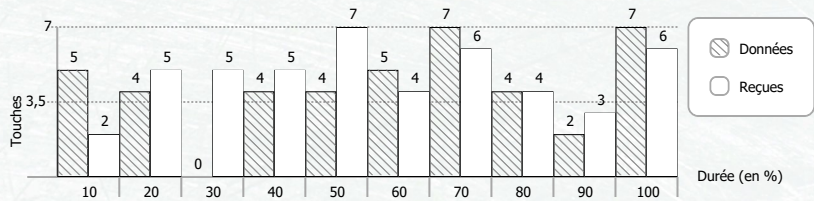

Av	Ar	Ep	Pi	Total
		1		1
1				1
		1		1
				0
				0
	1	1		2
1				1

Av	Ar	Ep	Pi	Total
3	3	3		9
5	1	2		8
5	1	1		7
5	2	2		9
4	1			5
3				3

Total	Av	Ar	Ep	Pi
0				
0				
0				
0				
0				
1		1		
0				

Total	Av	Ar	Ep	Pi
5	3	1		1
8	3	3		2
5	3		2	
5	2		1	2
7		6		1
11	2	5	2	2

\* Eff. Tir (Efficacité de tir) : Durée moyenne du tir pour effectuer une touche (en seconde)  
⊕ : Votre pire ennemi = celui qui a le meilleur goal average par rapport à vous

Equipes	Reçues	Données	Score
ROUGE	226	295	+33200
BLEUE	297	228	+19750