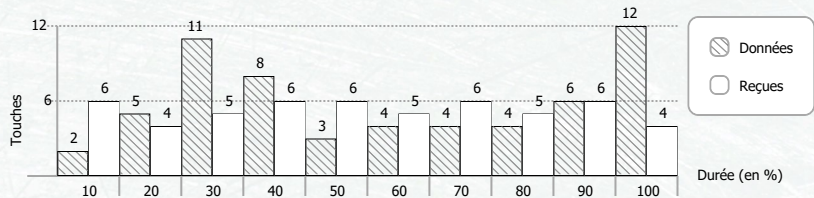

Juju

21/12/2024 19:48:44
Partie n° 4

Score : +6450

4

IMPACT

53 Reçues Joueur(s)
0 Reçue Piège(s)

JUDO CLUB VENEUX LES SABLE

59 Données

ROUGE	Eff. Tir*	Score	Rang
Vadim	4,73 s	+8800	1
Liam Le Rouge	18,62 s	+7750	2
The Coach	5,20 s	+4200	5
WA	2,44 s	+3800	6
Rémy	4,33 s	+3250	8
Louloute	5,53 s	+3150	9
Président Dav !	3,79 s	+2250	11

BLEUE	Eff. Tir*	Score	Rang
Timeo	3,65 s	+7100	3
Juju	3,67 s	+6450	4
Tchong	3,11 s	+3450	7
Banban	4,60 s	+2900	10
Myrmy	3,96 s	+1700	12
Serge	29,47 s	-1850	13

Av	Ar	Ep	Pi	Total
3	4	3	2	12
2		1	2	5
3	1	1		5
3	3		2	8
5	1	2		8
2	1	1	1	5
2		1		3

Av	Ar	Ep	Pi	Total
1		2		3
				0
				0
				0
2	1	1		4
				0

Total	Av	Ar	Ep	Pi
9	7			2
1				1
12	2	2	6	2
8	5	1	2	
6	5		1	
9	7		1	1
14	6	2	2	4

Total	Av	Ar	Ep	Pi
0				
0				
0				
0				
0				
0				

* Eff. Tir (Efficacité de tir) : Durée moyenne du tir pour effectuer une touche (en seconde)
⊕ : Votre pire ennemi = celui qui a le meilleur goal average par rapport à vous

: Touches Equipe

Equipes	Reçues	Données	Score
ROUGE	226	295	+33200
BLEUE	297	228	+19750