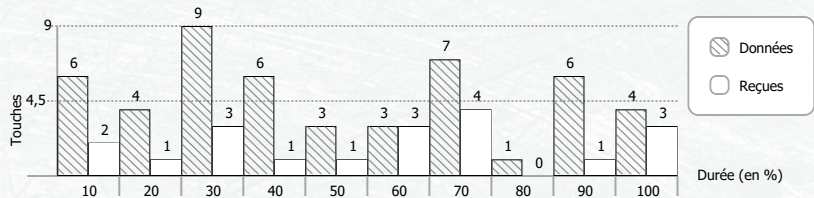

Liam Le Rouge

21/12/2024 19:48:44

Partie n° 4

Score : +7750

2

IMPACT

19 Reçues Joueur(s)
0 Reçue Piège(s)

JUDO CLUB VENEUX LES SABL
49 Données

ROUGE	Eff. Tir*	Score	Rang
Vadim	4,73 s	+8800	1
Liam Le Rouge	18,62 s	+7750	2
The Coach	5,20 s	+4200	5
WA	2,44 s	+3800	6
Rémy	4,33 s	+3250	8
Louloute	5,53 s	+3150	9
Président Dav !	3,79 s	+2250	11

BLEUE	Eff. Tir*	Score	Rang
Timeo	3,65 s	+7100	3
Juju	3,67 s	+6450	4
Tchong	3,11 s	+3450	7
Banban	4,60 s	+2900	10
Myrmy	3,96 s	+1700	12
Serge	29,47 s	-1850	13

Av	Ar	Ep	Pi	Total
			1	1
				0
				0
				0
				0
				0
				0

Av	Ar	Ep	Pi	Total
			6	6
			1	1
			4	4
			3	3
			2	2
			2	2

Total	Av	Ar	Ep	Pi
0				
0				
0				
1	1			
1	1			
0				
0				

Total	Av	Ar	Ep	Pi
4	1		3	
5	2		1	2
9	3		4	2
9	5		3	1
10	1	4	1	4
10		2	5	3

* Eff. Tir (Efficacité de tir) : Durée moyenne du tir pour effectuer une touche (en seconde)
⊕ : Votre pire ennemi = celui qui a le meilleur goal average par rapport à vous

Equipés	Reçues	Données	Score
ROUGE	226	295	+33200
BLEUE	297	228	+19750