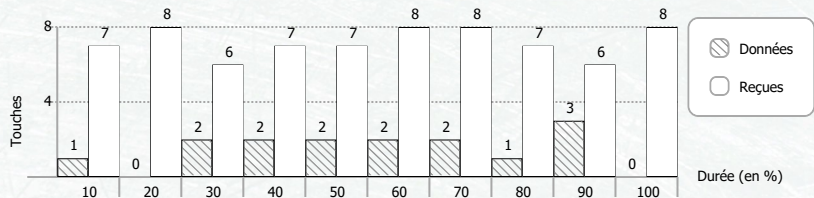

Serge

Score : -1850

13

IMPACT

72 Reçues Joueur(s)
0 Reçue Piège(s)

21/12/2024 19:48:44
Partie n° 4

JUDO CLUB VENEUX LES SABL
15 Données

ROUGE	Eff. Tir*	Score	Rang
Vadim	4,73 s	+8800	1
Liam Le Rouge	18,62 s	+7750	2
The Coach	5,20 s	+4200	5
WA	2,44 s	+3800	6
Rémy	4,33 s	+3250	8
Louloute	5,53 s	+3150	9
Président Dav !	3,79 s	+2250	11

BLEUE	Eff. Tir*	Score	Rang
Timeo	3,65 s	+7100	3
Juju	3,67 s	+6450	4
Tchong	3,11 s	+3450	7
Banban	4,60 s	+2900	10
Myrmy	3,96 s	+1700	12
Serge	29,47 s	-1850	13

Av	Ar	Ep	Pi	Total
4	4	9	4	21
	2	5	3	10
	2	2	3	7
2	5	2	2	11
4	2		1	7
2	1	2	1	6
4	2	1	1	8

Av	Ar	Ep	Pi	Total
1				1
				0
				0
				0
		1		1
				0

Total	Av	Ar	Ep	Pi
2	2			
2				2
1	1			
3	3			
1	1			
3	2	1		
2	1	1		

Total	Av	Ar	Ep	Pi
0				
0				
1			1	
0				
0				
0				

* Eff. Tir (Efficacité de tir) : Durée moyenne du tir pour effectuer une touche (en seconde)
⊕ : Votre pire ennemi = celui qui a le meilleur goal average par rapport à vous

: Touches Equipe

Equipes	Reçues	Données	Score
ROUGE	226	295	+33200
BLEUE	297	228	+19750